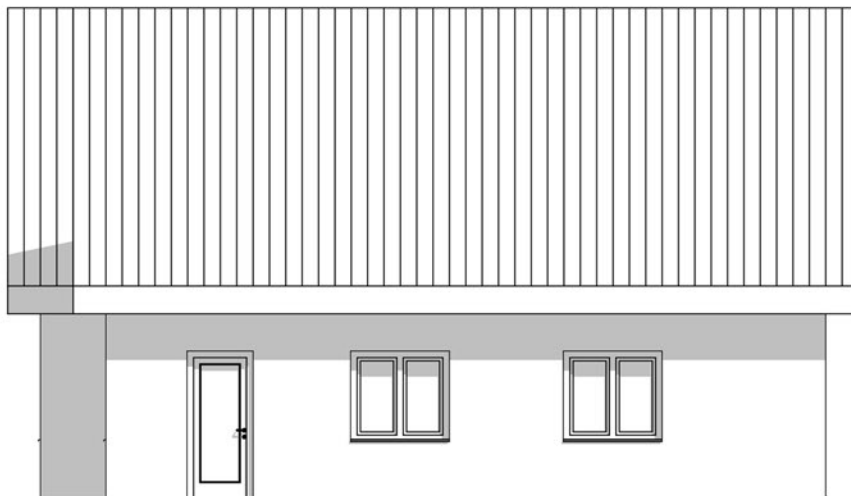

ANSICHT NORDOST

ANSICHT SÜDOST

PLAN: Ansichten	
PROJEKT Neubau Doppelhaus Im Apfelbaumland 54 49584 Fürtenau-Schwagstorf	DATUM 03.06.2019
BAUHERR	MAßSTAB 1:100
PLANUNG	GEZEICHNET

ANSICHT SÜDWEST

ANSICHT NORDWEST

PLAN: Ansichten	
PROJEKT Neubau Doppelhaus Im Apfelbaumland 54 49584 Fürtenau-Schwagstorf	DATUM 03.06.2019
BAUHERR	MAßSTAB 1:100
PLANUNG	GEZEICHNET

PLAN: Lageplan	
PROJEKT Neubau Doppelhaus Im Apfelbaumland 54 49584 Fürtenau-Schwagstorf	DATUM 03.06.2019
BAUHERR	MAßSTAB 1:500
PLANUNG	GEZEICHNET