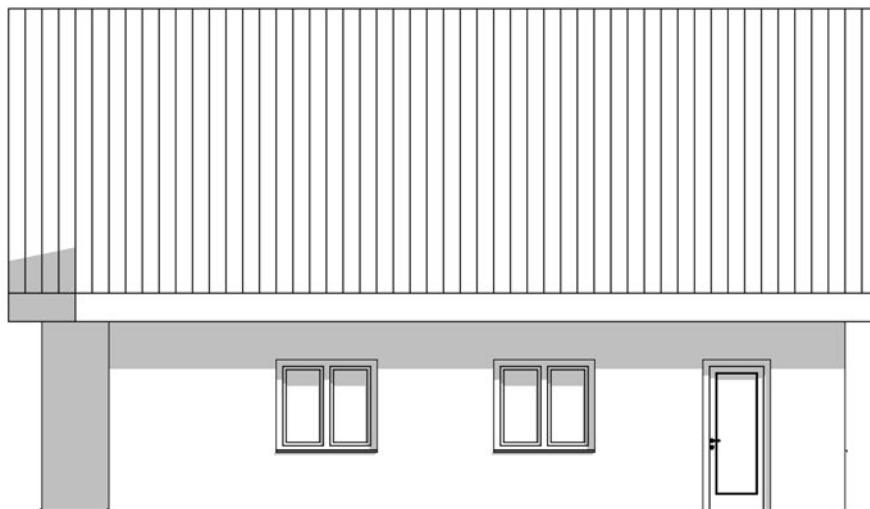

ANSICHT NORDOST

ANSICHT SÜDOST

PLAN: Ansichten	
PROJEKT Neubau Doppelhaus Im Apfelbaumland 54 49584 Fürtenau-Schwagstorf	DATUM 03.06.2019
BAUHERR	MAßSTAB 1:100
PLANUNG	GEZEICHNET

ANSICHT SÜDWEST

ANSICHT NORDWEST

PLAN: Ansichten	
PROJEKT Neubau Doppelhaus Im Apfelbaumland 54 49584 Fürtenau-Schwagstorf	DATUM 03.06.2019
BAUHERR	MAßSTAB 1:100
PLANUNG	GEZEICHNET

PLAN: Lageplan	
PROJEKT Neubau Doppelhaus Im Apfelbaumland 54 49584 Fürtenau-Schwagstorf	DATUM 03.06.2019
BAUHERR	MAßSTAB 1:500
PLANUNG	GEZEICHNET