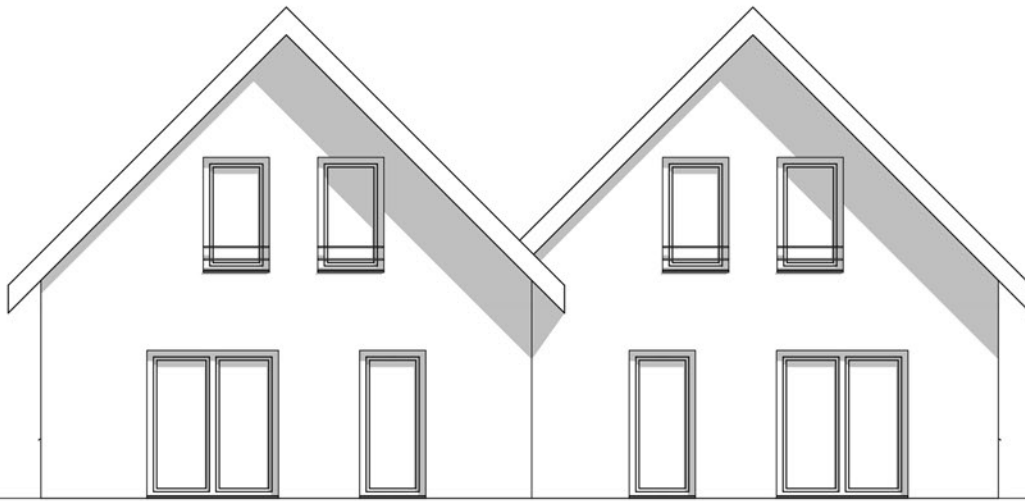

ANSICHT NORDOST

ANSICHT SÜDOST

PLAN: Ansichten	
PROJEKT Neubau Doppelhaus Im Apfelbaumland 54 49584 Fürtenau-Schwagstorf	DATUM 03.06.2019
BAUHERR	MAßSTAB 1:100
PLANUNG	GEZEICHNET

ANSICHT SÜDWEST

ANSICHT NORDWEST

PLAN: Ansichten	
PROJEKT Neubau Doppelhaus Im Apfelbaumland 54 49584 Fürtenau-Schwagstorf	DATUM 03.06.2019
BAUHERR	MAßSTAB 1:100
PLANUNG	GEZEICHNET

PLAN: Lageplan	
PROJEKT Neubau Doppelhaus Im Apfelbaumland 54 49584 Fürtenau-Schwagstorf	DATUM 03.06.2019
BAUHERR	MAßSTAB 1:500
PLANUNG	GEZEICHNET