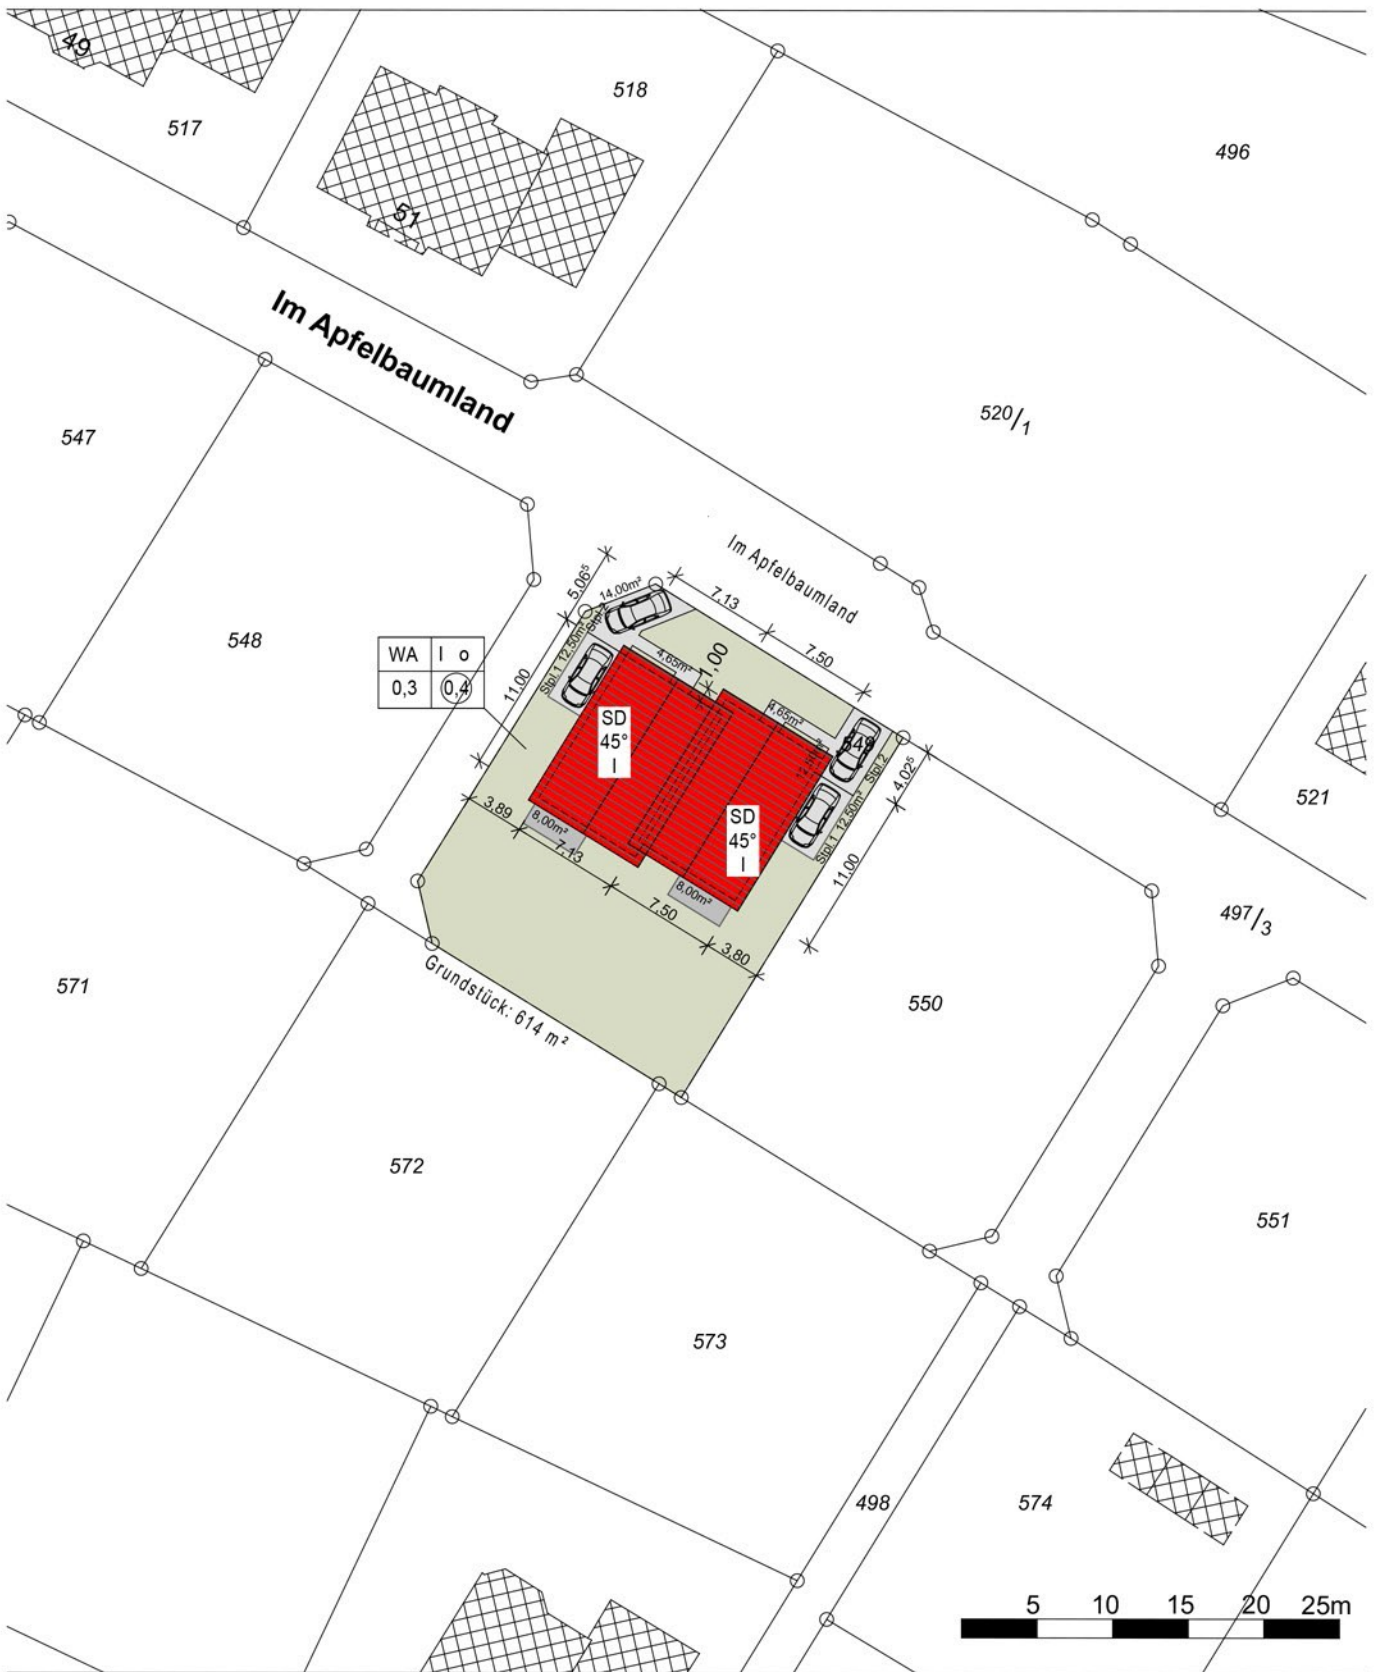

ANSICHT NORDOST

ANSICHT SÜDOST

PLAN: Ansichten	
PROJEKT Neubau Doppelhaus Im Apfelbaumland 54 49584 Fürtenau-Schwagstorf	DATUM 03.06.2019
BAUHERR	MAßSTAB 1:100
PLANUNG	GEZEICHNET

ANSICHT SÜDWEST

ANSICHT NORDWEST

PLAN: Ansichten	
PROJEKT Neubau Doppelhaus Im Apfelbaumland 54 49584 Fürtenau-Schwagstorf	DATUM 03.06.2019
BAUHERR	MAßSTAB 1:100
PLANUNG	GEZEICHNET

PLAN: Lageplan	
PROJEKT Neubau Doppelhaus Im Apfelbaumland 54 49584 Fürtenau-Schwagstorf	DATUM 03.06.2019
BAUHERR	MAßSTAB 1:500
PLANUNG	GEZEICHNET