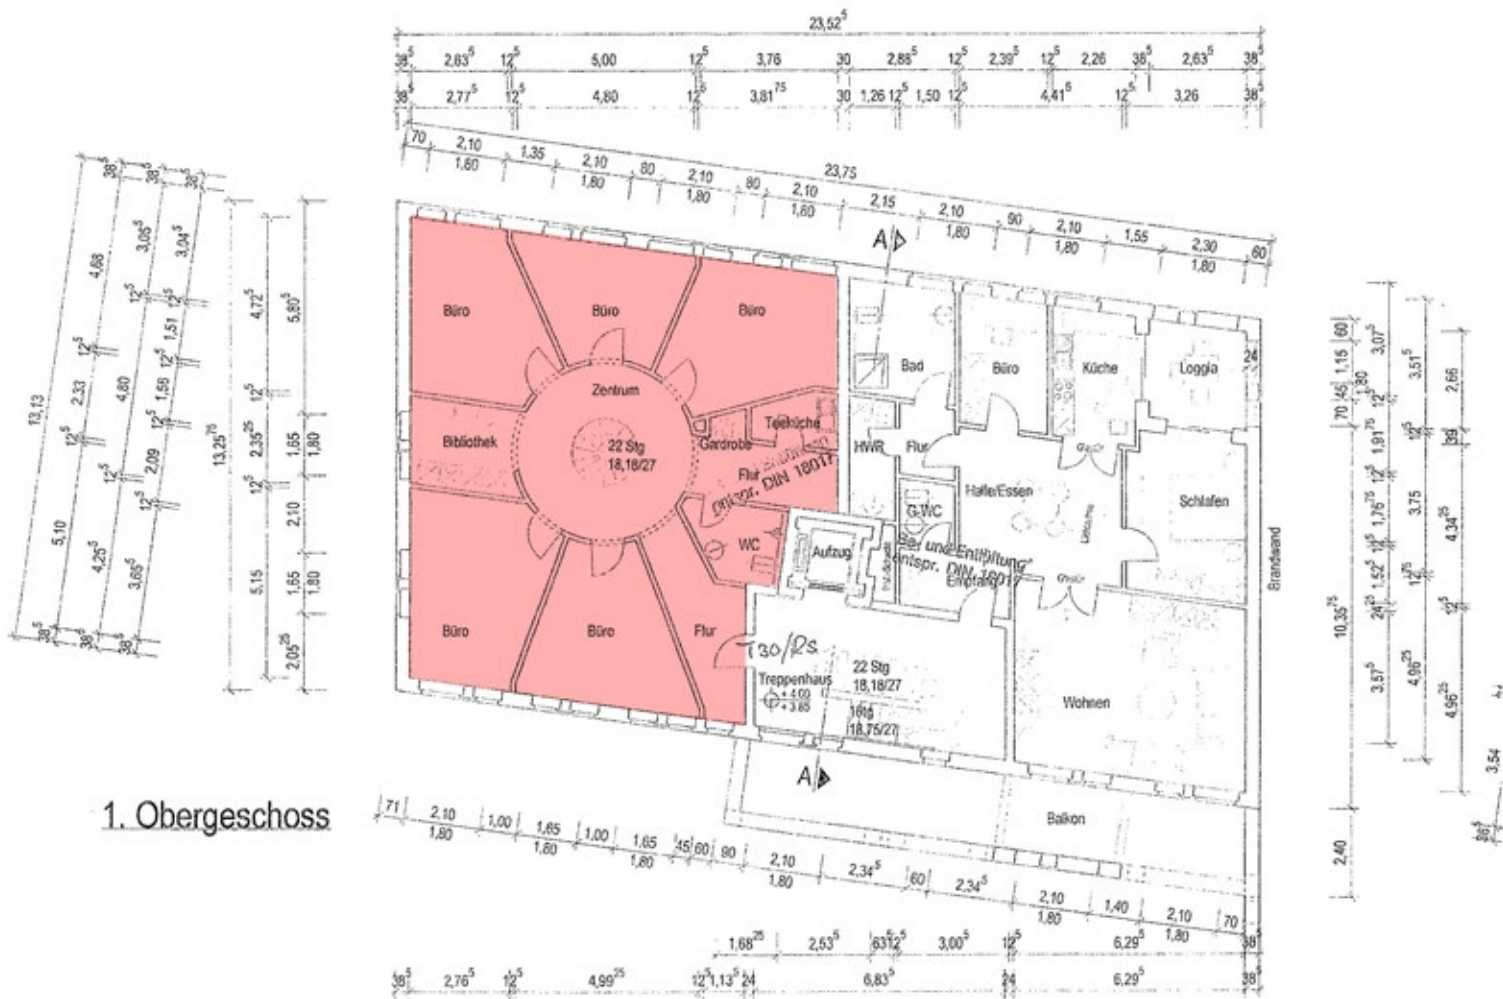

1. Obergeschoss

Büro- / Praxisfläche

- Büros : 5 Stück + Nebenräume
- Fläche : ca. 125 qm
- Kaltmiete : € 800,00
- NRVZ : € 150,00 (Heizkosten enthalten)
- Warmmiete : € 950,00
- Fahrstuhl : ja
- Courtage : € 1.904,00 inkl. 19% MwSt (2 Monatsmieten „kalt“)