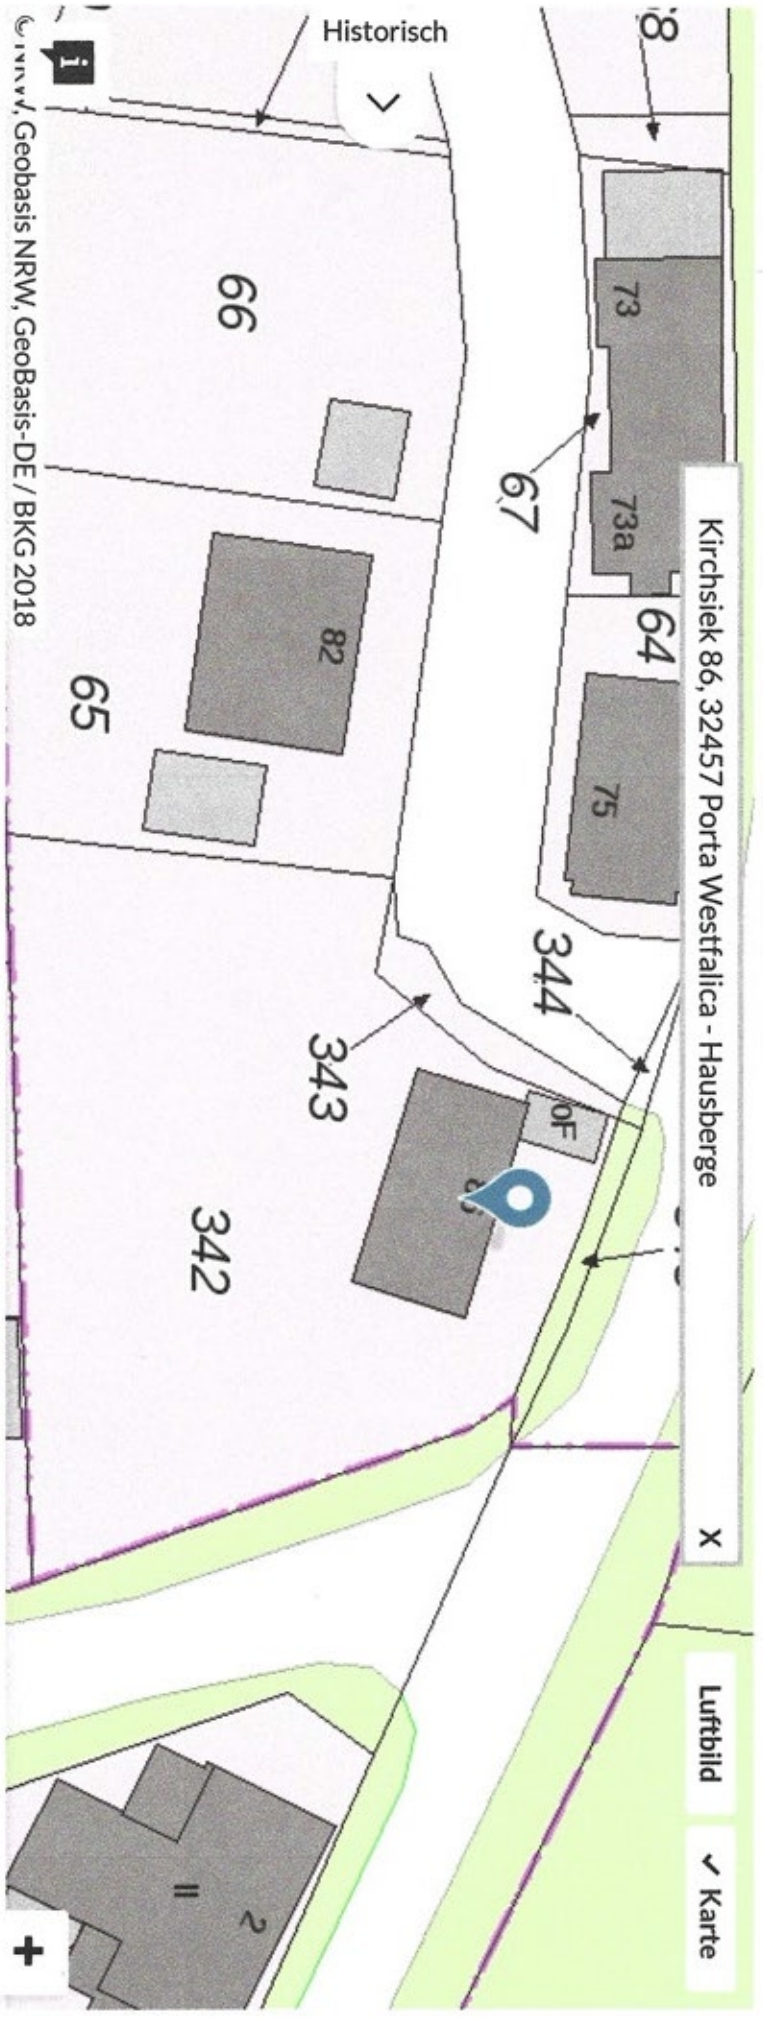

**Kreis Minden-Lübbecke
Katasteramt**

Portastraße 13
32423 Minden

**Auszug aus dem
Liegenschaftskataster**

Amtliche Basiskarte NRW 1:5000

Markung: Hausberge
Kies, Porta Westfalica

Erstellt: 19.07.2017
Zeichen: 17-BSB-00363

BAUVORANFRAGE

Maßstab 1 : 5000

Herausgeber (©): Kreis
Minden-Lübbecke

Bodenrichtwerte ▾ Aktuelles Information Standardmodelle Kontakt Hilfe

Kirchsiek 86, 32457 Porta Westfalica - Hausberge

Impressum Nutzungsbedingungen Datenschutzerklärung